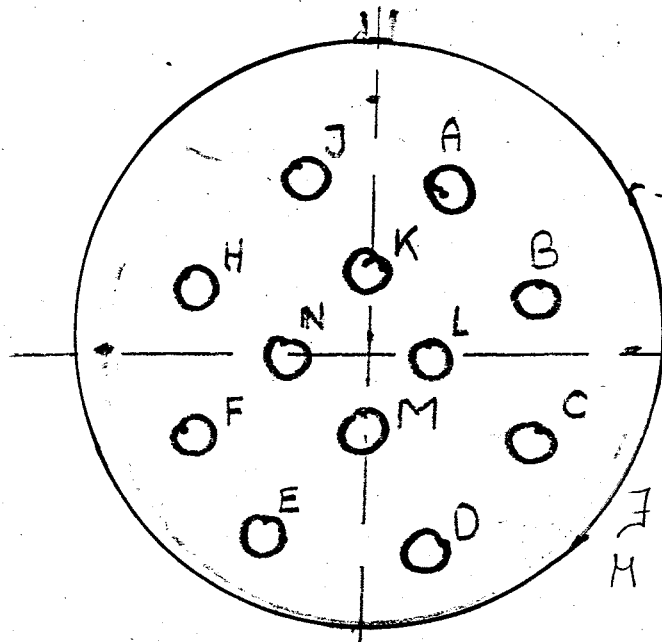

NATO STIK

C-M
 M-F
 F-C

F = Altid højre blink
 M = Altid stoplys

- | | |
|---|--|
| A | MØRKLÆGNINGS LYS |
| B | VENSTRE BLINKLYS |
| C | HØJRE BLINKLYS <small>Ændres til F</small> |
| D | STEL |
| E | BAGLYS |
| F | MØRKLÆGNINGS STOPLYS |
| H | ANVENDES IKKE |
| J | STOP LYS <small>Ændres til M</small> |
| K | LYS I PHVGN |
| L | STEL |
| M | MOTOR BREMSE Ændres til M |
| N | EL. BREMSE |